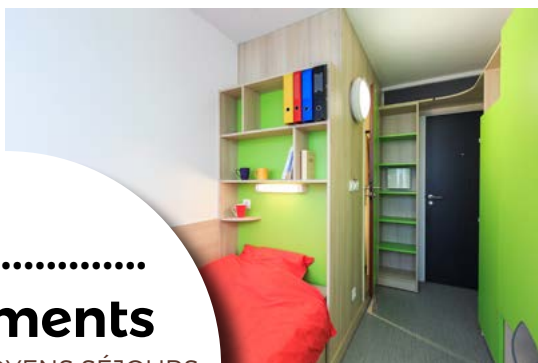

Crouslogement

Stagiaire

à Clermont-Ferrand
et Aubière

.....

Logements

COURTS ET MOYENS SÉJOURS

.....

**Chambres, Studios
Colocations**