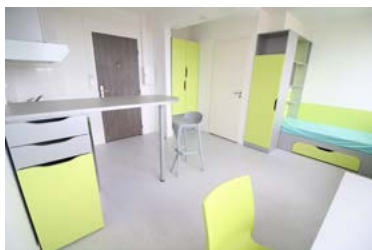

## STUDIO

.....

18 m<sup>2</sup>

>> **290,60 € TTC**

- > Kitchenette (plaque de cuisson, réfrigérateur et évier)
- > Cabine tri-fonction (douche, WC)
- > Internet compris

**Une chambre ou un studio ?**