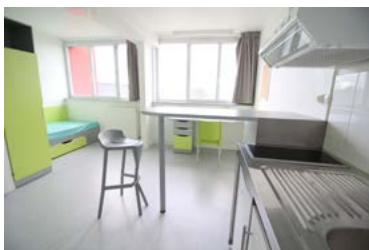

## CHAMBRE

.....

10 m<sup>2</sup>

>> à partir de

**220,20 € TTC**

- > Cabine tri-fonction (douche, WC)
- > Petit réfrigérateur
- > Salle de travail et cuisine à l'étage
- > Internet compris

## STUDIO

.....

18 m<sup>2</sup>

>> **290,60 € TTC**

- > Kitchenette (plaque de cuisson, réfrigérateur et évier)
- > Cabine tri-fonction (douche, WC)
- > Internet compris

**Une chambre ou un studio ?**